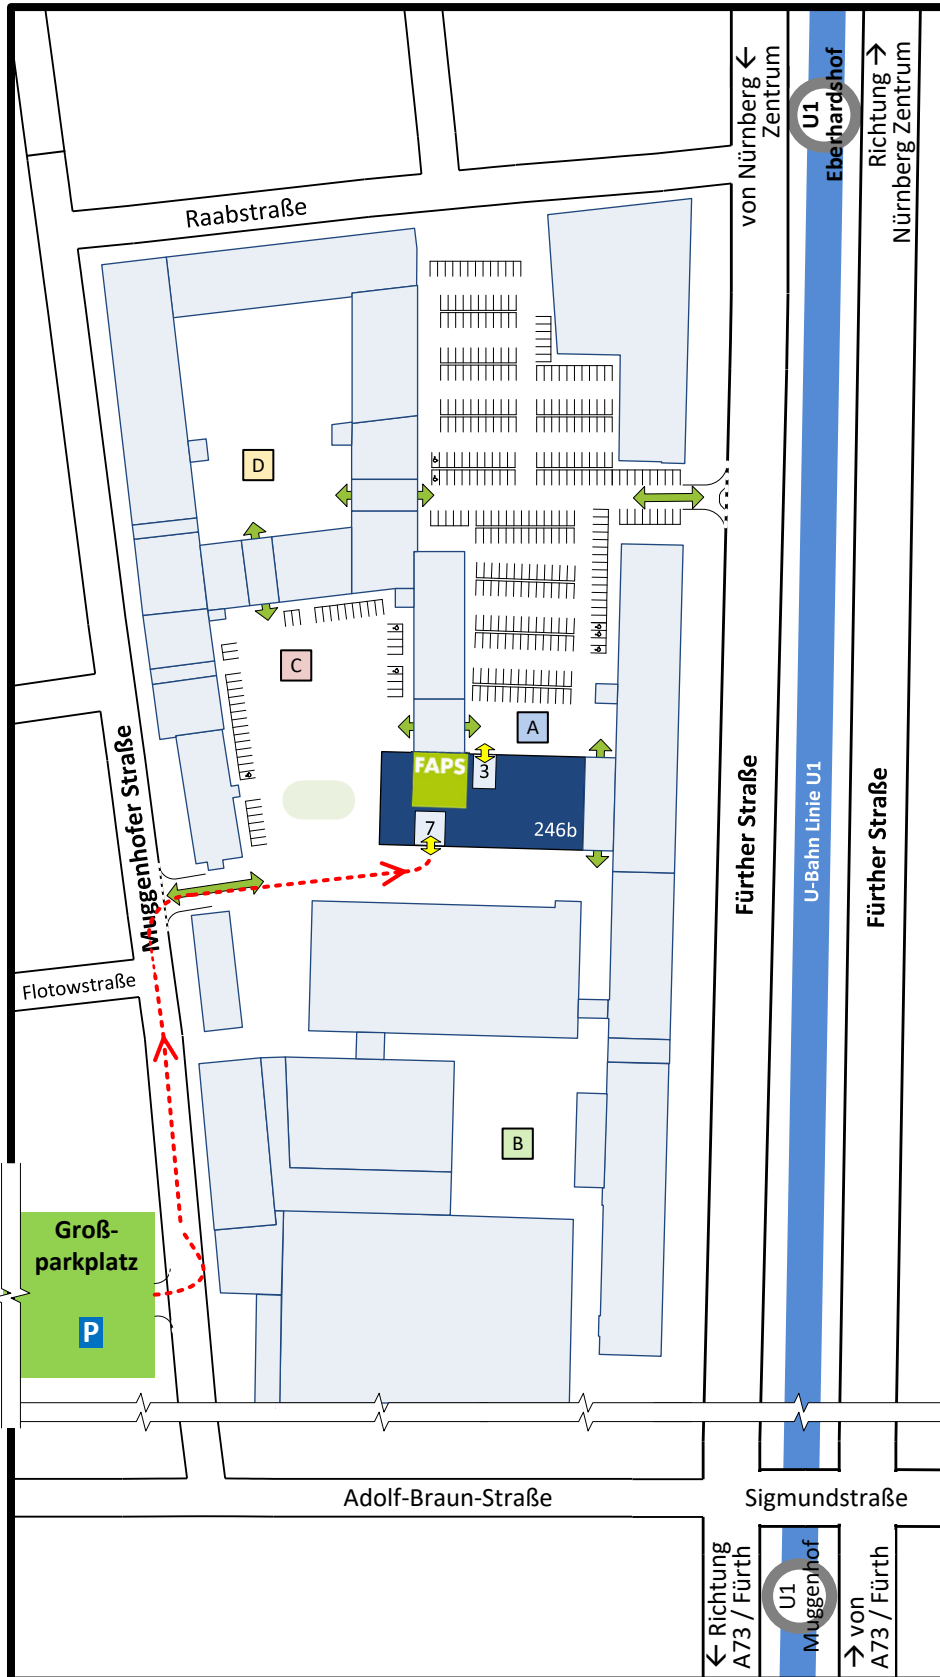

# Anfahrtsbeschreibung

Lehrstuhl für Fertigungsautomatisierung und Produktionssystematik (FAPS), Standort „Auf AEG“