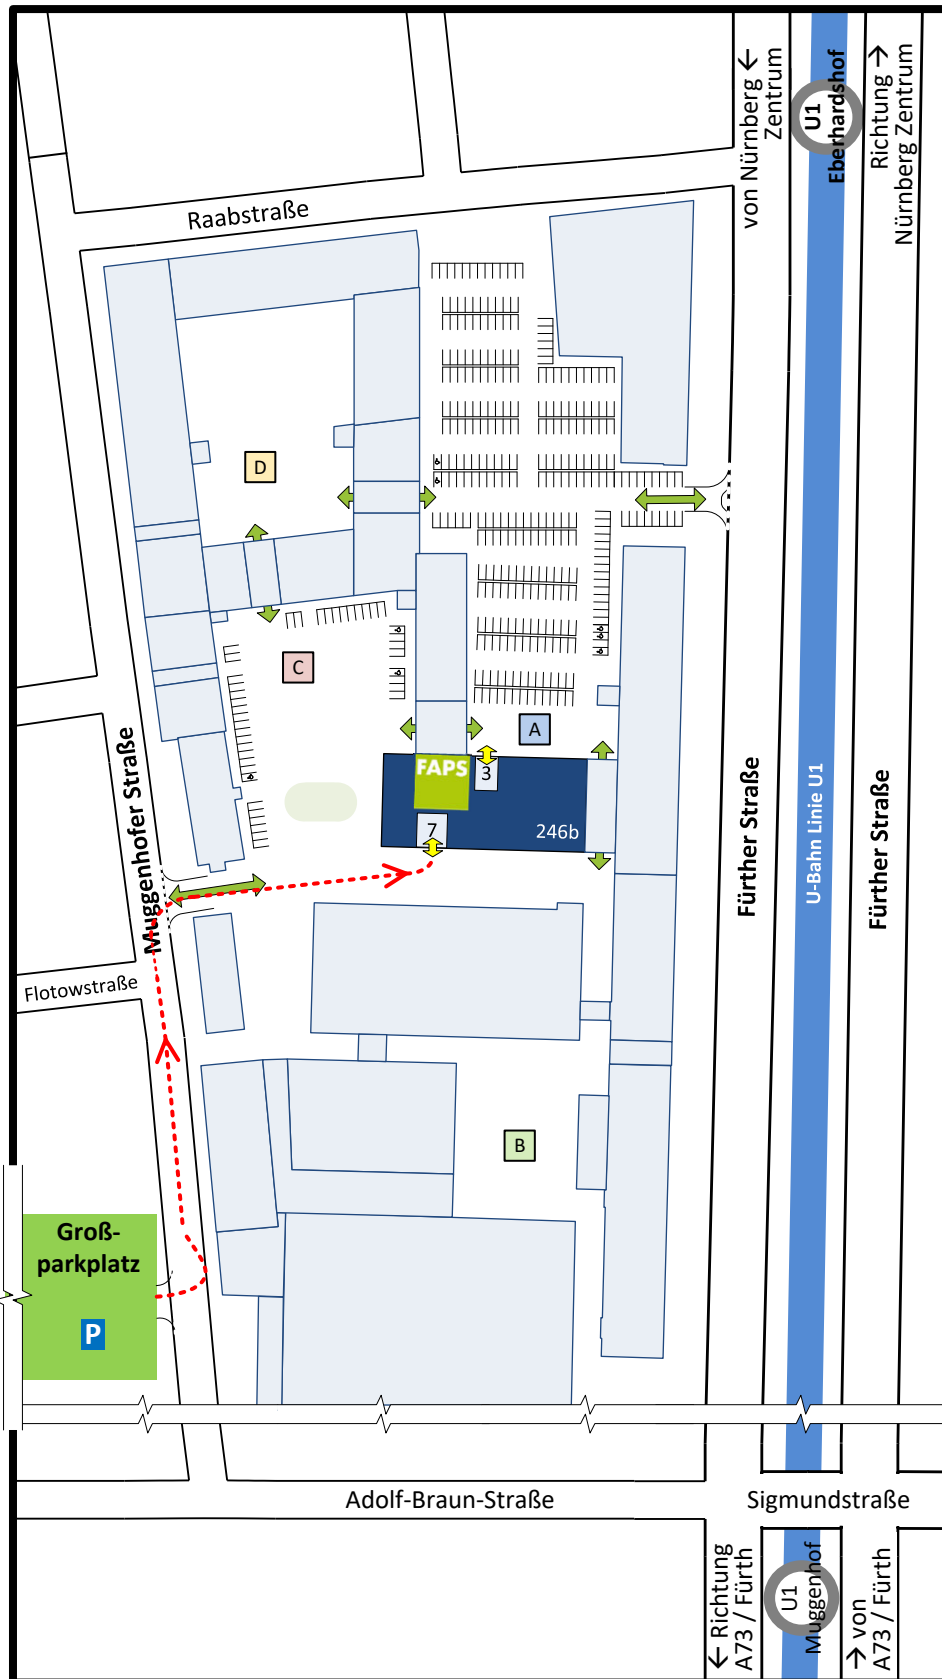

Directions

Institute for Factory Automation and Production Systems - FAPS, Research Factory at the „Auf AEG“ site