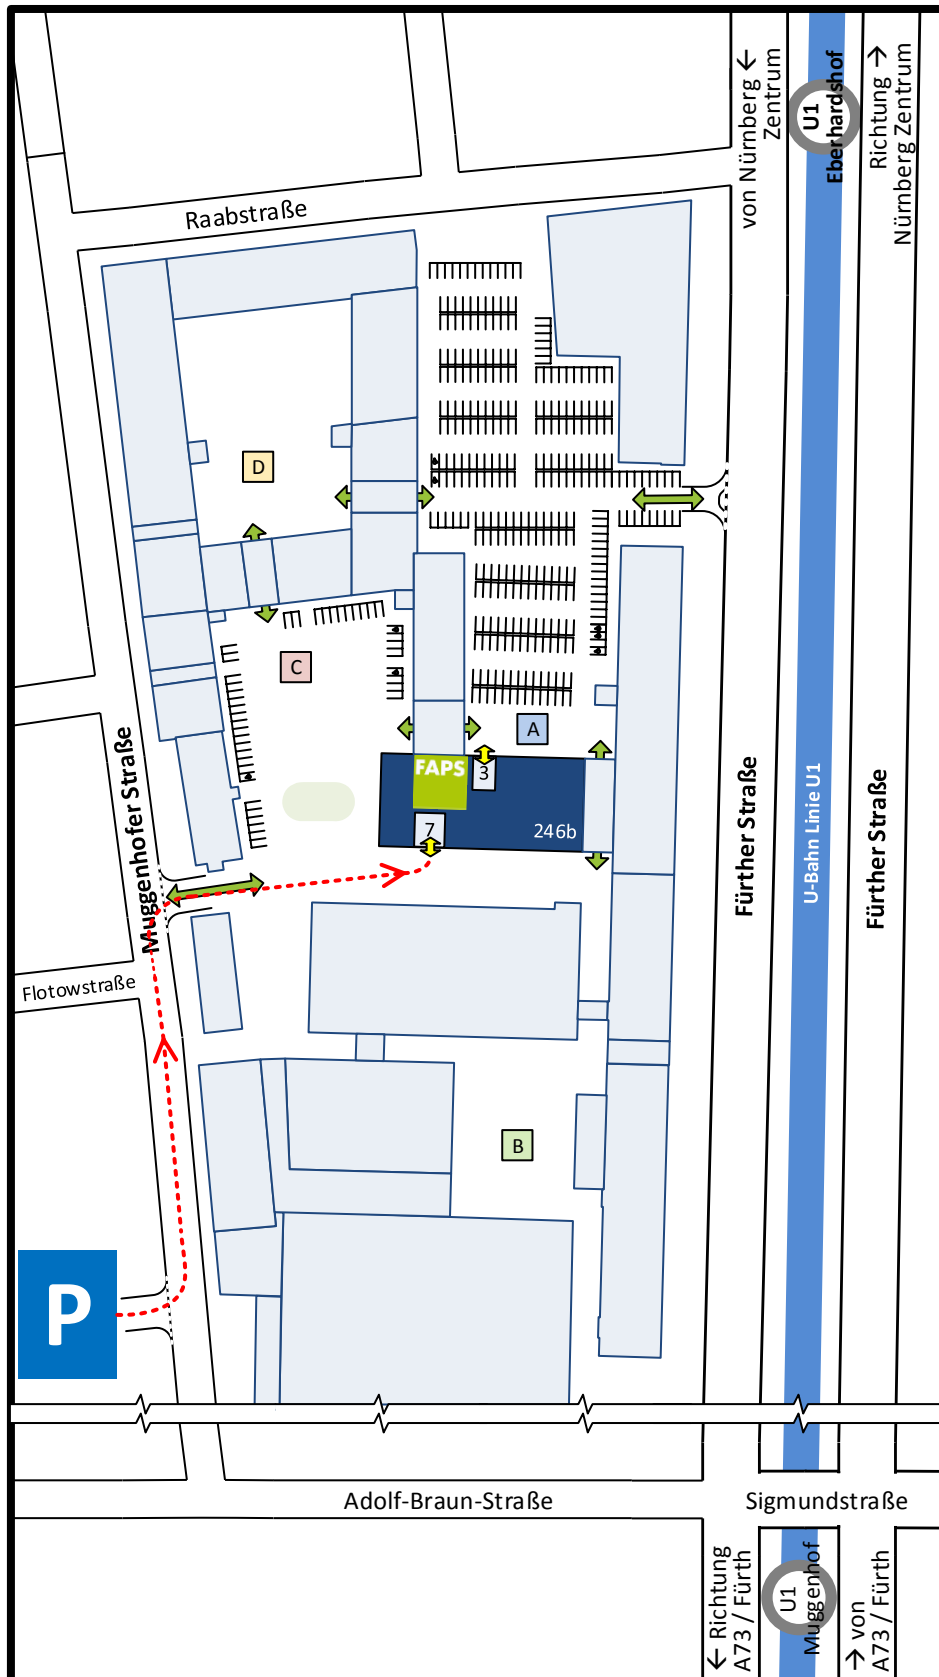

Anfahrtsbeschreibung

Lehrstuhl für Fertigungsautomatisierung und Produktionssystematik (FAPS), Standort „Auf AEG“

Anschrift:

Universität Erlangen-Nürnberg
Lehrstuhl FAPS
Fürther Straße 246b
90429 Nürnberg

Adresse für Navigation/Parkplatz:

Muggenhofer Straße 166

Anfahrt mit dem PKW:

- aus Süden/Osten (A6/A9)

1. Auf die A73 Rchtg. Fürth
2. Ausfahrt A3/A73 Rchtg. Bamberg
3. Ausfahrt 40 (N.-Westring)
4. Rechts auf Maximilianstr.
5. Nach 500m links auf Fürther Str.
6. Nach 750m rechts auf Raabstr.
7. Links auf Muggenhofer Str.
8. Nach 350m rechts zu den Parkplätzen

- aus Norden/Westen (A3)

1. Auf die A73 Rchtg. N.-Süd/Fürth
2. Ausfahrt 39 (Nürnberg-Fürth)
3. Links auf Ludwig-Quellen-Str.
4. Links auf Fürther Str.
5. Nach 900m links auf Adolf-Braun-Str./Sigmundstr.
6. Rechts auf Muggenhofer Str.
7. Nach 400m links zu den Parkplätzen

Bitte parken Sie auf dem gekennzeichneten Parkplatz (Muggenhofer Straße 166)! **P**

Öffentliche Verkehrsmittel:

- von Nürnberg HBF (10 min)/Messe (19 min):

U-Bahn Linie U1 (5-10 min Takt)
Richtung Fürth
Ausstieg **Eberhardshof**