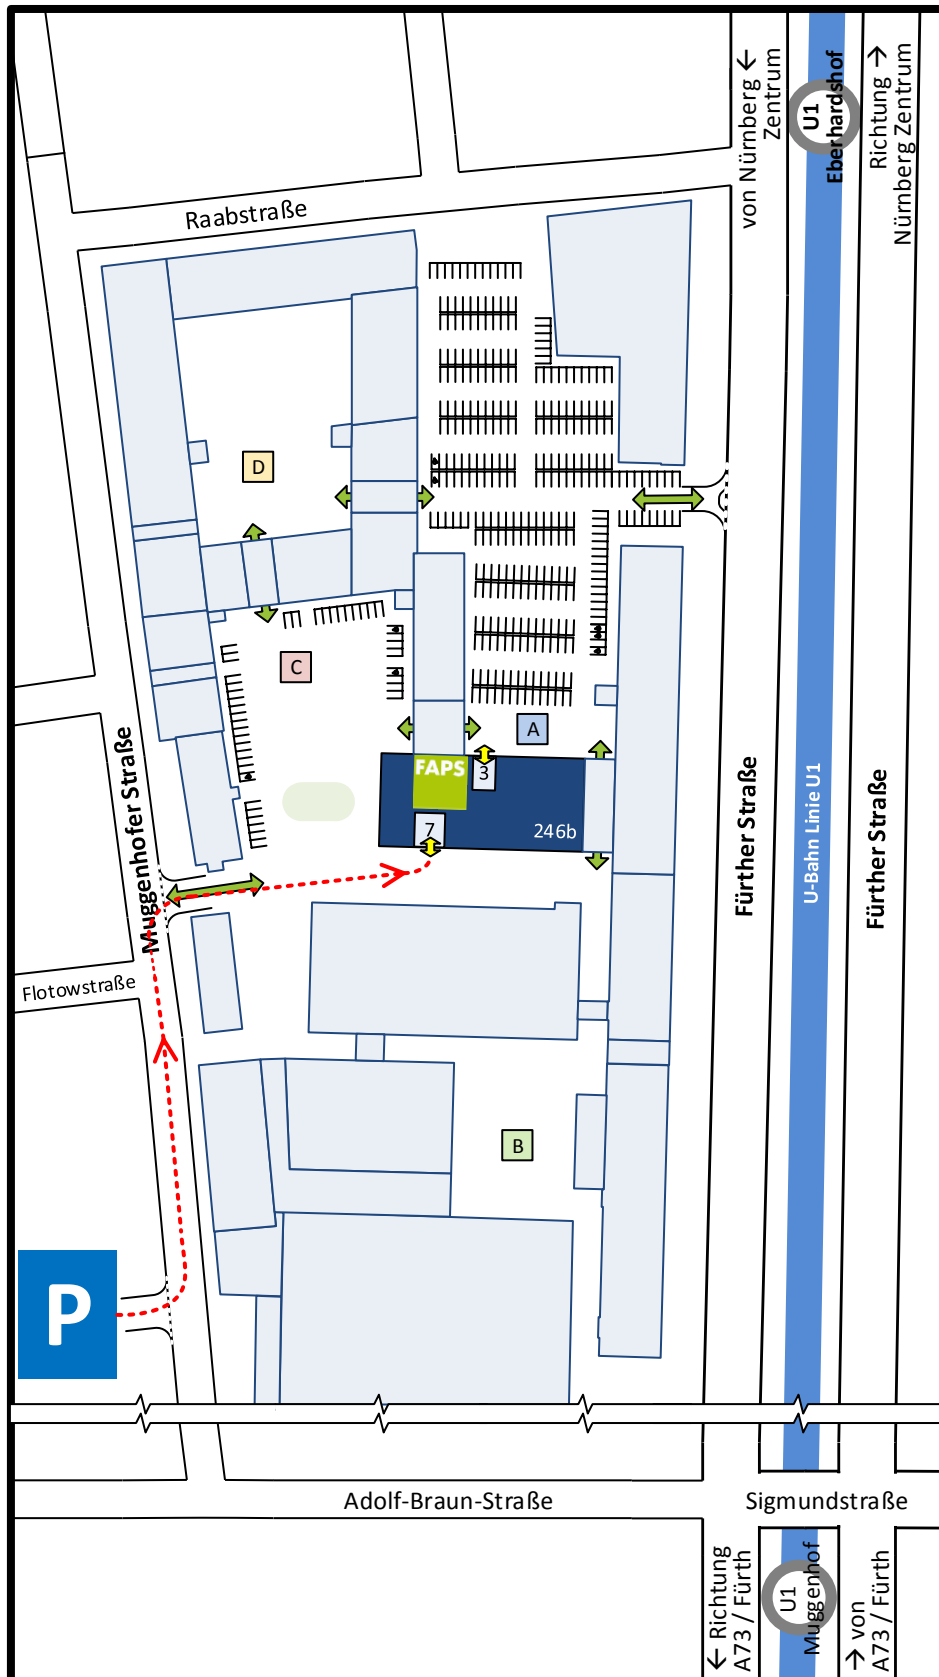

# Anfahrtsbeschreibung

Lehrstuhl für Fertigungsautomatisierung und Produktionssystematik (FAPS), Standort „Auf AEG“

## Adresse für Navigation/Parkplatz:

Muggenhofer Straße 166

### - aus Süden/Osten (A6/A9)

1. Auf die A73 Rchtg. Fürth
2. Ausfahrt A3/A73 Rchtg. Bamberg
3. Ausfahrt 40 (N.-Westring)
4. Rechts auf Maximilianstr.
5. Nach 500m links auf Fürther Str.
6. Nach 750m rechts auf Raabstr.
7. Links auf Muggenhofer Str.
8. Nach 350m rechts zu den Parkplätzen

### - aus Norden/Westen (A3)

1. Auf die A73 Rchtg. N.-Süd/Fürth
2. Ausfahrt 39 (Nürnberg-Fürth)
3. Links auf Ludwig-Quellen-Str.
4. Links auf Fürther Str.
5. Nach 900m links auf Adolf-Braun-Str./Sigmundstr.
6. Rechts auf Muggenhofer Str.
7. Nach 400m links zu den Parkplätzen